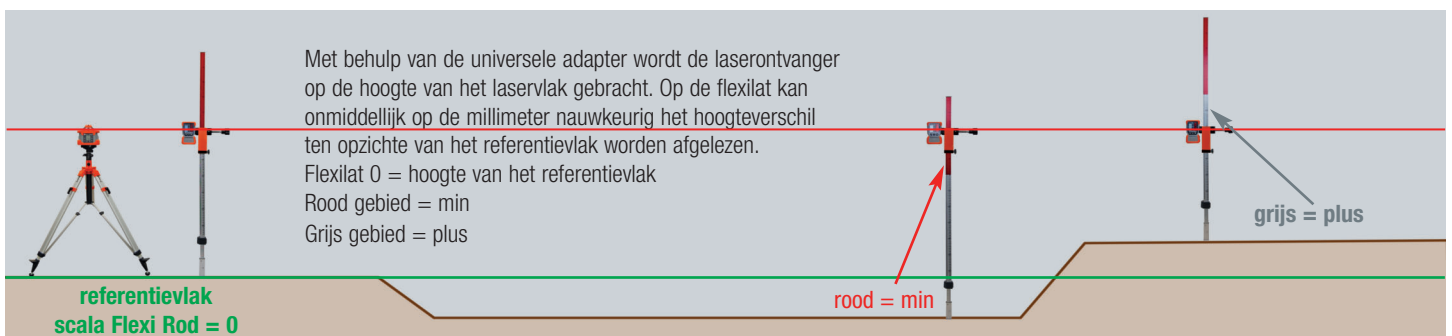

Fouten en technische wijzigingen voorbehouden